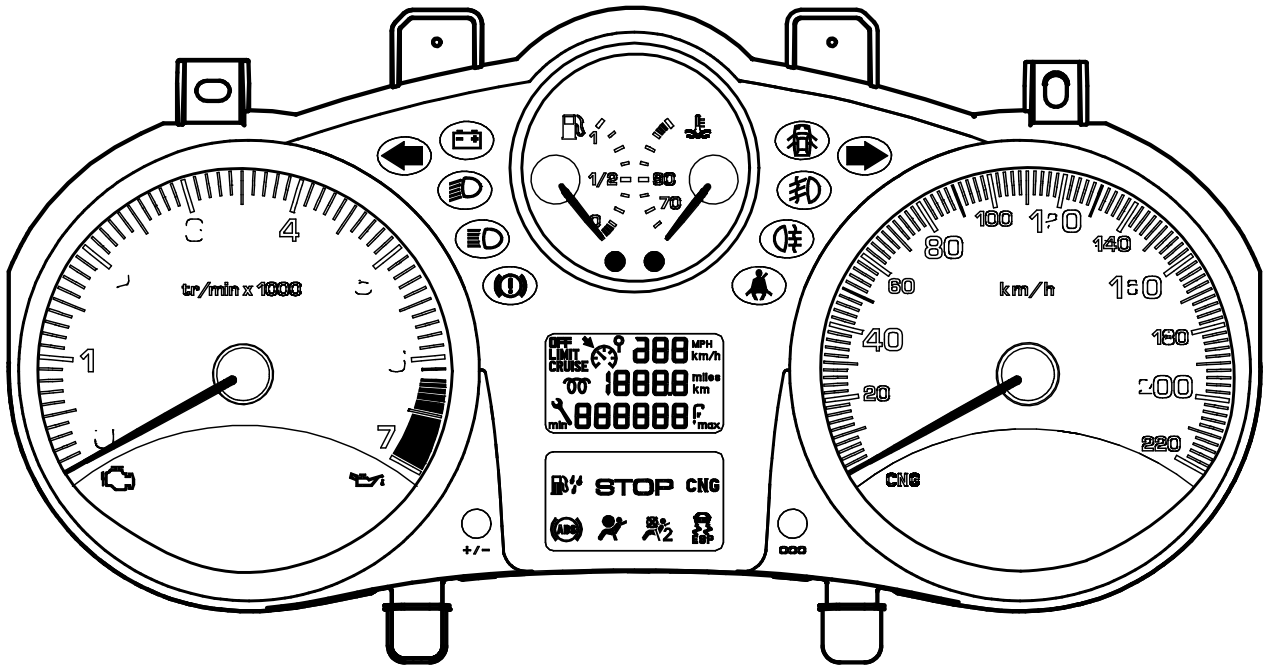

نقشه های الکتریکی

پژو i 207

نقشه های الکتریکی خاص پژو 207i

نقشه های الکتریکی که در پیش رو دارید - نقشه های الکتریکی پژو 207i گیربکس دستی و اتوماتیک می باشد ، که حاصل تلاش همکاران در معاونت فنی و مهندسی - مدیریت فنی و گارانتی خدمات پس از فروش شرکت ایساکو بوده و به منظور آشنائی تعمیرکاران شبکه نمایندگی ها تهیه گردیده است.

سایر قسمتهای مشابه این خودرو از مستندات خانواده پژو 206 و DVD شماتیک دیاگرام نصب شده بر روی دستگاه عیب یاب PPS قابل استفاده می باشند.

Cluster instrument panel electric diagram	الکتریک دیاگرام پشت آمپر	1
CLUSTER instrument panel	وایرینگ دیاگرام پشت آمپر	2
Fog light Front & rear	شماتیک دیاگرام چراغ مه شکن جلو / عقب	3
Direction indicator & warning light	شماتیک دیاگرام چراغ راهنما و فلاشر	4
dipped beam / main beam headlamps	شماتیک دیاگرام چراغ جلو	5
Front electric window	شماتیک دیاگرام کلید شیشه بالابر جلو	6
Rear electric window	شماتیک دیاگرام کلید شیشه بالابر عقب	7
Central Door locking	شماتیک دیاگرام کلید قفل مرکزی کنسول وسط	8
Airbags	شماتیک دیاگرام کیسه هوا ایمنی (ایربگ)	9

0004

Manual Gearbox

Automatic Gearbox