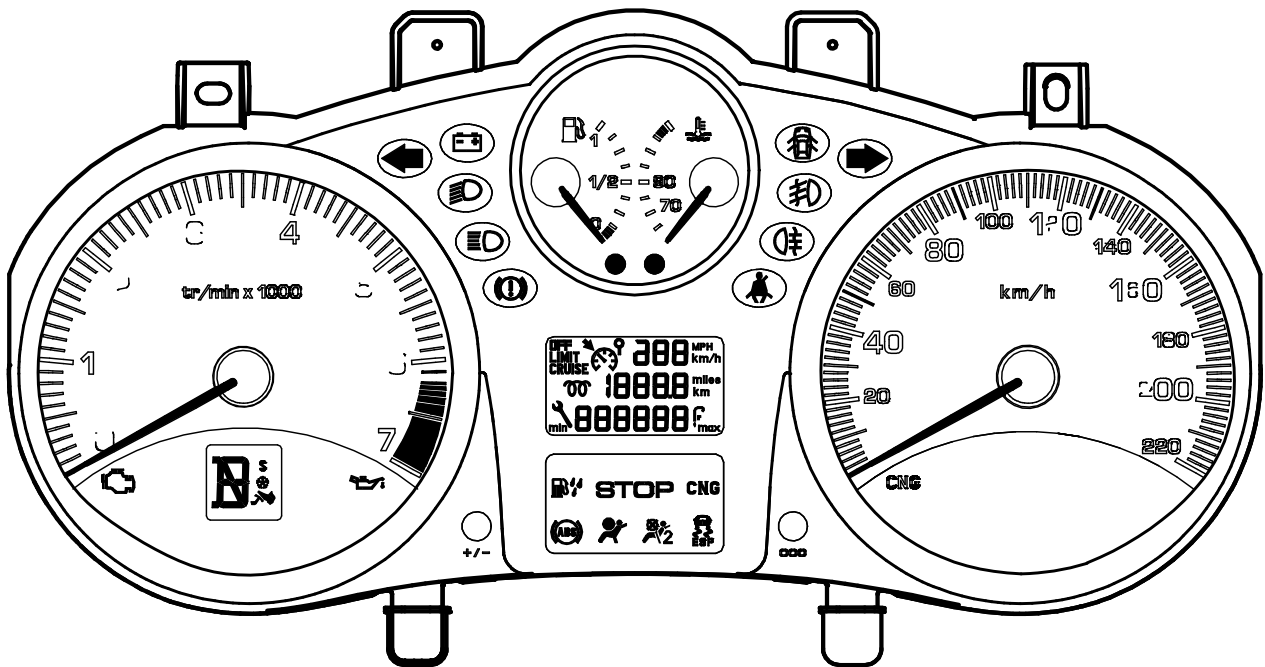

نقشه های الکتریکی

پژو i 207

نقشه های الکتریکی خاص پژو 207i

نقشه های الکتریکی که در پیش رو دارید - نقشه های الکتریکی پژو 207i گیربکس دستی و اتوماتیک می باشد ، که حاصل تلاش همکاران در معاونت فنی و مهندسی - مدیریت فنی و گارانتی خدمات پس از فروش شرکت ایساکو بوده و به منظور آشنائی تعمیرکاران شبکه نمایندگی ها تهیه گردیده است.

سایر قسمتهای مشابه این خودرو از مستندات خانواده پژو 206 و DVD شماتیک دیاگرام نصب شده بر روی دستگاه عیب یاب PPS قابل استفاده می باشند.

Cluster instrument panel electric diagram	الکتریک دیاگرام پشت آمپر	1
CLUSTER instrument panel	وایرینگ دیاگرام پشت آمپر	2
Fog light Front & rear	شماتیک دیاگرام چراغ مه شکن جلو / عقب	3
Direction indicator & warning light	شماتیک دیاگرام چراغ راهنما و فلاشر	4
dipped beam / main beam headlamps	شماتیک دیاگرام چراغ جلو	5
Front electric window	شماتیک دیاگرام کلید شیشه بالابر جلو	6
Rear electric window	شماتیک دیاگرام کلید شیشه بالابر عقب	7
Central Door locking	شماتیک دیاگرام کلید قفل مرکزی کنسول وسط	8
Airbags	شماتیک دیاگرام کیسه هوا ایمنی (ایربگ)	9

0004

Manual Gearbox

Automatic Gearbox