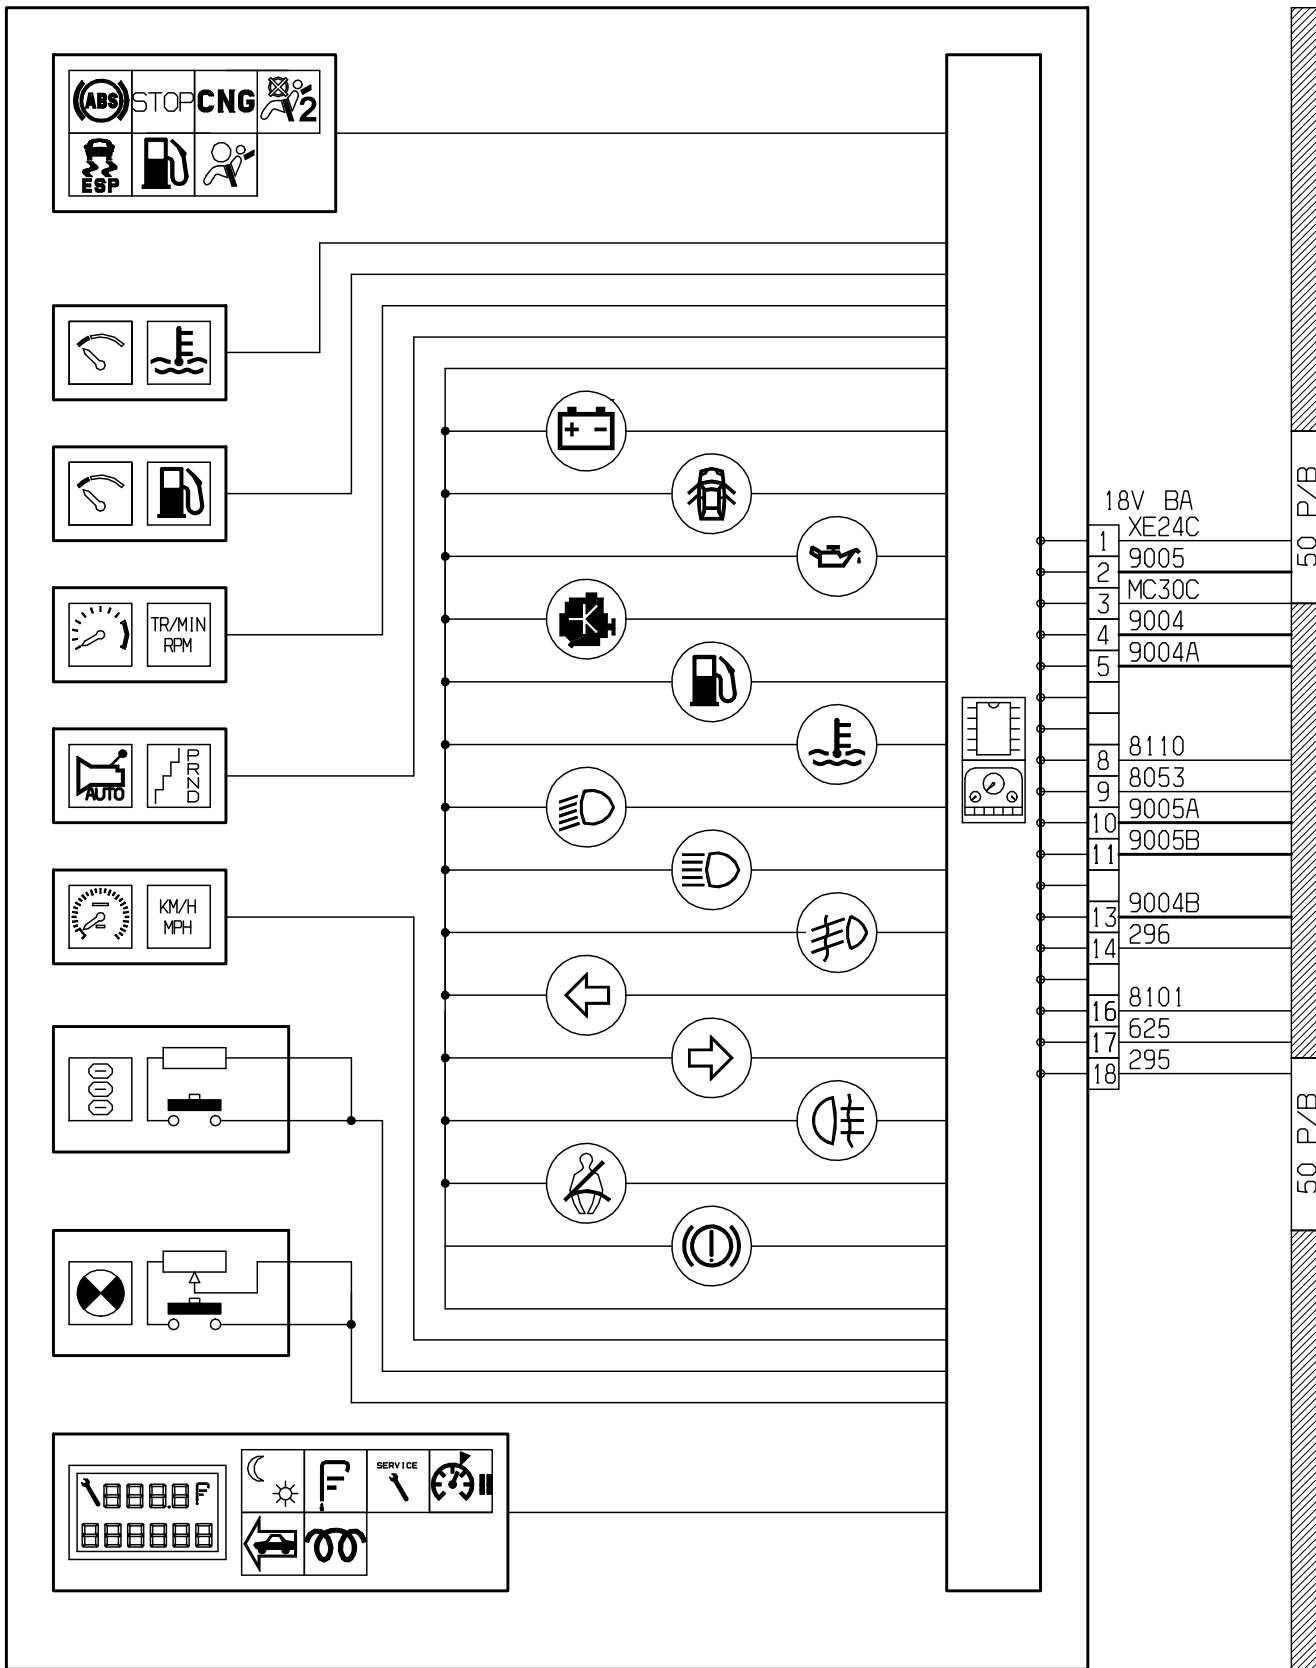

نقشه های الکتریکی

پژو i 207

نقشه های الکتریکی خاص پژو 207i

نقشه های الکتریکی که در پیش رو دارید - نقشه های الکتریکی پژو 207i گیربکس دستی و اتوماتیک می باشد ، که حاصل تلاش همکاران در معاونت فنی و مهندسی - مدیریت فنی و گارانتی خدمات پس از فروش شرکت ایساکو بوده و به منظور آشنائی تعمیرکاران شبکه نمایندگی ها تهیه گردیده است.

سایر قسمتهای مشابه این خودرو از مستندات خانواده پژو 206 و DVD شماتیک دیاگرام نصب شده بر روی دستگاه عیب یاب PPS قابل استفاده می باشند.

Cluster instrument panel electric diagram	الکتریک دیاگرام پشت آمپر	1
CLUSTER instrument panel	وایرینگ دیاگرام پشت آمپر	2
Fog light Front & rear	شماتیک دیاگرام چراغ مه شکن جلو / عقب	3
Direction indicator & warning light	شماتیک دیاگرام چراغ راهنما و فلاشر	4
dipped beam / main beam headlamps	شماتیک دیاگرام چراغ جلو	5
Front electric window	شماتیک دیاگرام کلید شیشه بالابر جلو	6
Rear electric window	شماتیک دیاگرام کلید شیشه بالابر عقب	7
Central Door locking	شماتیک دیاگرام کلید قفل مرکزی کنسول وسط	8
Airbags	شماتیک دیاگرام کیسه هوا ایمنی (ایربگ)	9

0004

Manual Gearbox

Automatic Gearbox