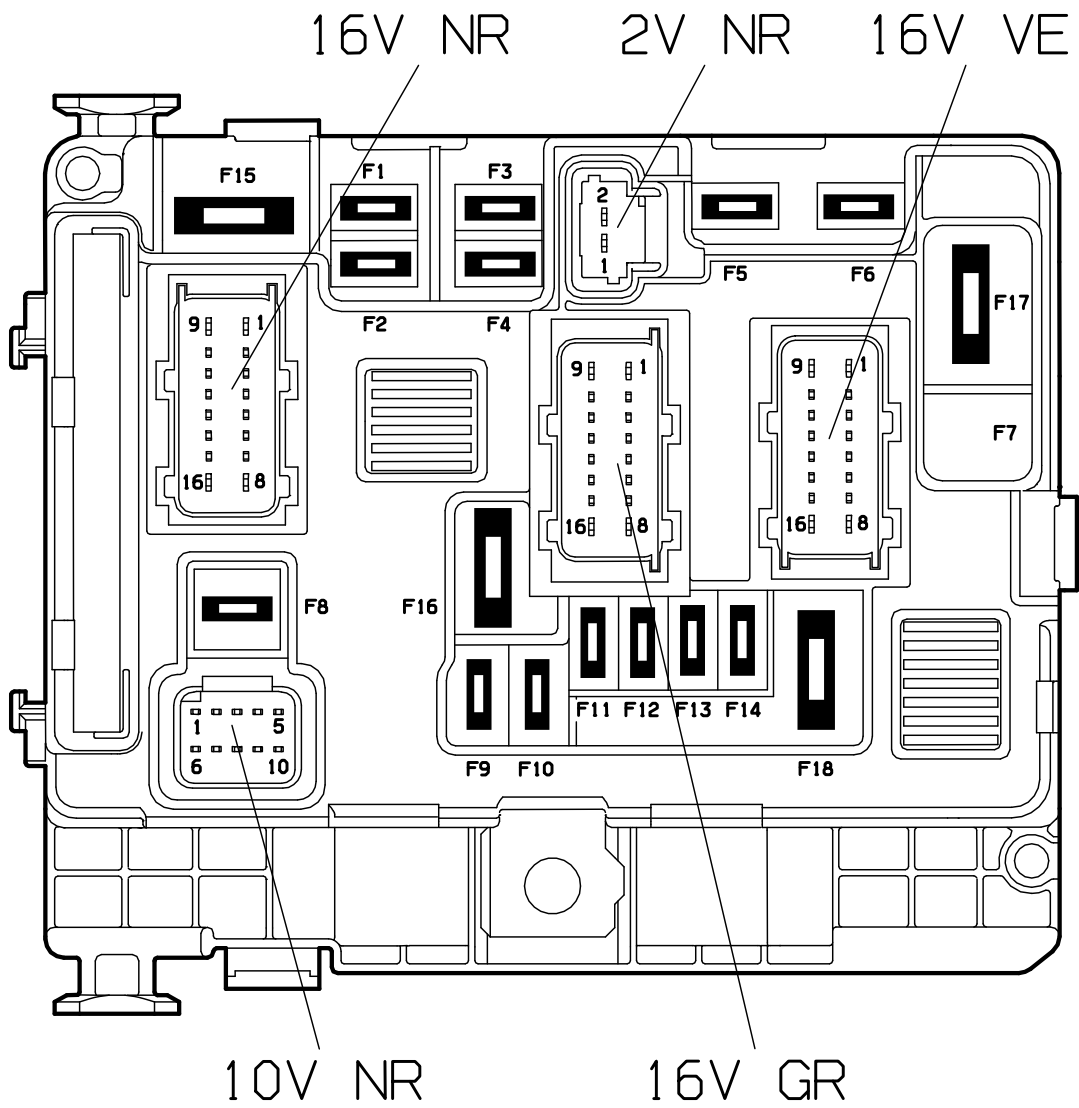

نقشه های الکتریکی

پژو i 207

نقشه های الکتریکی خاص پژو 207i

نقشه های الکتریکی که در پیش رو دارید - نقشه های الکتریکی پژو 207i گیربکس دستی و اتوماتیک می باشد ، که حاصل تلاش همکاران در معاونت فنی و مهندسی - مدیریت فنی و گارانتی خدمات پس از فروش شرکت ایساکو بوده و به منظور آشنائی تعمیرکاران شبکه نمایندگی ها تهیه گردیده است.

سایر قسمتهای مشابه این خودرو از مستندات خانواده پژو 206 و DVD شماتیک دیاگرام نصب شده بر روی دستگاه عیب یاب PPS قابل استفاده می باشند.

Cluster instrument panel electric diagram	الکتریک دیاگرام پشت آمپر	1
CLUSTER instrument panel	وایرینگ دیاگرام پشت آمپر	2
Fog light Front & rear	شماتیک دیاگرام چراغ مه شکن جلو / عقب	3
Direction indicator & warning light	شماتیک دیاگرام چراغ راهنما و فلاشر	4
dipped beam / main beam headlamps	شماتیک دیاگرام چراغ جلو	5
Front electric window	شماتیک دیاگرام کلید شیشه بالابر جلو	6
Rear electric window	شماتیک دیاگرام کلید شیشه بالابر عقب	7
Central Door locking	شماتیک دیاگرام کلید قفل مرکزی کنسول وسط	8
Airbags	شماتیک دیاگرام کیسه هوا ایمنی (ایربگ)	9

0004

Manual Gearbox

Automatic Gearbox