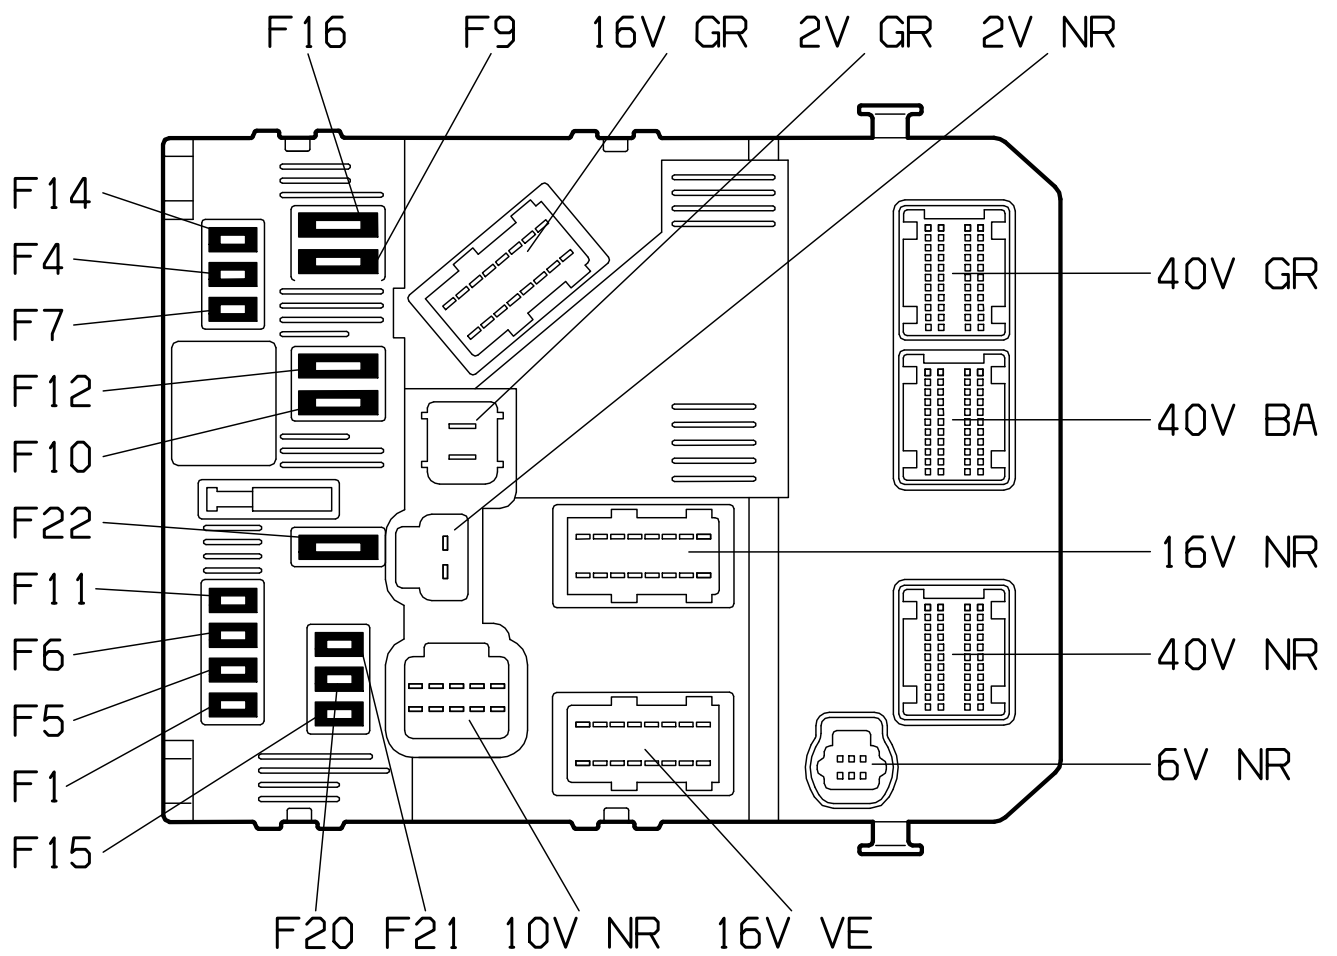

نقشه های الکتریکی

پژو i 207

نقشه های الکتریکی خاص پژو 207i

نقشه های الکتریکی که در پیش رو دارید - نقشه های الکتریکی پژو 207i گیربکس دستی و اتوماتیک می باشد ، که حاصل تلاش همکاران در معاونت فنی و مهندسی - مدیریت فنی و گارانتی خدمات پس از فروش شرکت ایساکو بوده و به منظور آشنائی تعمیرکاران شبکه نمایندگی ها تهیه گردیده است.

سایر قسمتهای مشابه این خودرو از مستندات خانواده پژو 206 و DVD شماتیک دیاگرام نصب شده بر روی دستگاه عیب یاب PPS قابل استفاده می باشند.

Cluster instrument panel electric diagram	الکتریک دیاگرام پشت آمپر	1
CLUSTER instrument panel	وایرینگ دیاگرام پشت آمپر	2
Fog light Front & rear	شماتیک دیاگرام چراغ مه شکن جلو / عقب	3
Direction indicator & warning light	شماتیک دیاگرام چراغ راهنما و فلاشر	4
dipped beam / main beam headlamps	شماتیک دیاگرام چراغ جلو	5
Front electric window	شماتیک دیاگرام کلید شیشه بالابر جلو	6
Rear electric window	شماتیک دیاگرام کلید شیشه بالابر عقب	7
Central Door locking	شماتیک دیاگرام کلید قفل مرکزی کنسول وسط	8
Airbags	شماتیک دیاگرام کیسه هوا ایمنی (ایربگ)	9

0004

Manual Gearbox

Automatic Gearbox