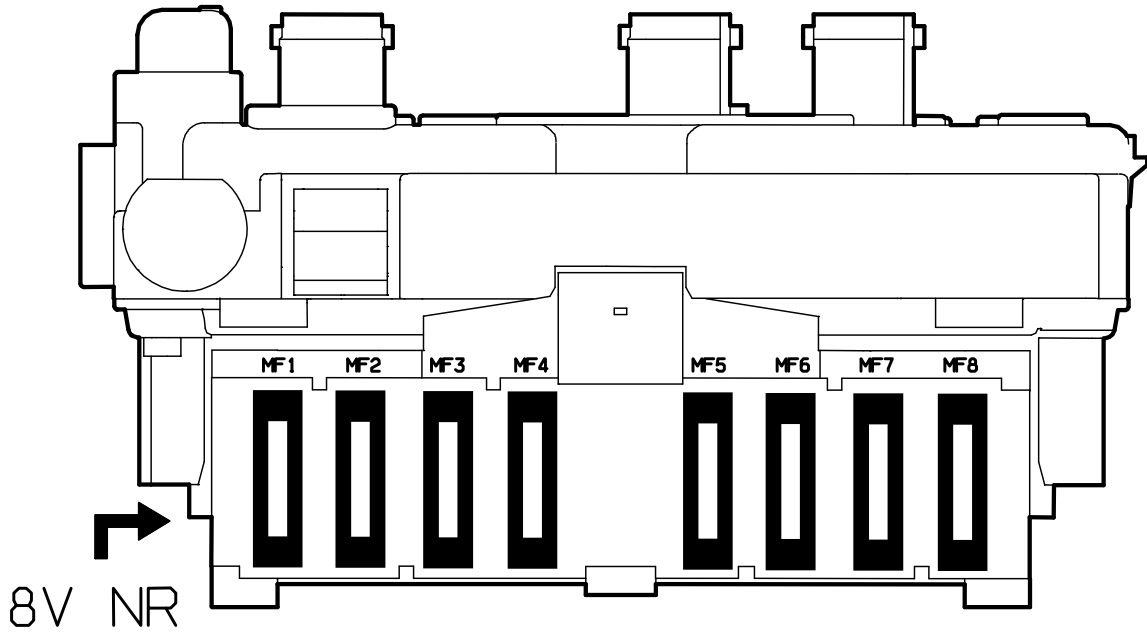

نقشه های الکتریکی

پژو i 207

نقشه های الکتریکی خاص پژو 207i

نقشه های الکتریکی که در پیش رو دارید - نقشه های الکتریکی پژو 207i گیربکس دستی و اتوماتیک می باشد ، که حاصل تلاش همکاران در معاونت فنی و مهندسی - مدیریت فنی و گارانتی خدمات پس از فروش شرکت ایساکو بوده و به منظور آشنائی تعمیرکاران شبکه نمایندگی ها تهیه گردیده است.

سایر قسمتهای مشابه این خودرو از مستندات خانواده پژو 206 و DVD شماتیک دیاگرام نصب شده بر روی دستگاه عیب یاب PPS قابل استفاده می باشند.

Cluster instrument panel electric diagram	الکتریک دیاگرام پشت آمپر	1
CLUSTER instrument panel	وایرینگ دیاگرام پشت آمپر	2
Fog light Front & rear	شماتیک دیاگرام چراغ مه شکن جلو / عقب	3
Direction indicator & warning light	شماتیک دیاگرام چراغ راهنما و فلاشر	4
dipped beam / main beam headlamps	شماتیک دیاگرام چراغ جلو	5
Front electric window	شماتیک دیاگرام کلید شیشه بالابر جلو	6
Rear electric window	شماتیک دیاگرام کلید شیشه بالابر عقب	7
Central Door locking	شماتیک دیاگرام کلید قفل مرکزی کنسول وسط	8
Airbags	شماتیک دیاگرام کیسه هوا ایمنی (ایربگ)	9